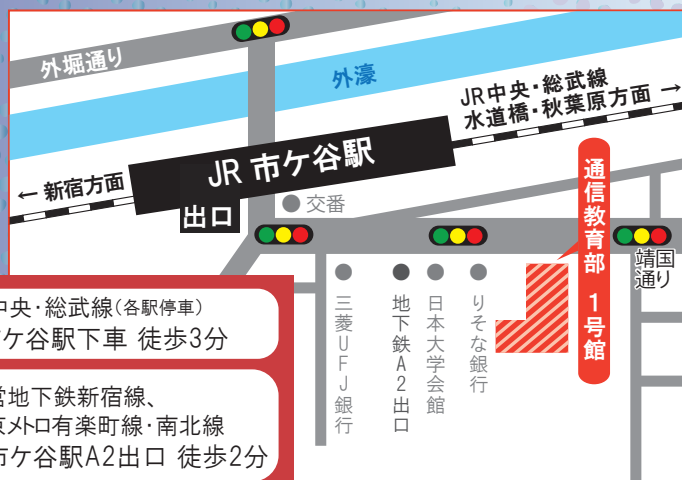

2019  
12/22  
(日)

11:00~16:00

参加申込  
不要

入場無料

入退場  
自由

【会場】

日本大学 市ヶ谷キャンパス

<通信教育部1号館>

JR中央・総武線(各駅停車)  
市ヶ谷駅下車 徒歩3分

都営地下鉄新宿線、  
東京メトロ有楽町線・南北線  
市ヶ谷駅A2出口 徒歩2分

学びたい、知りたい情報をひとまとめ