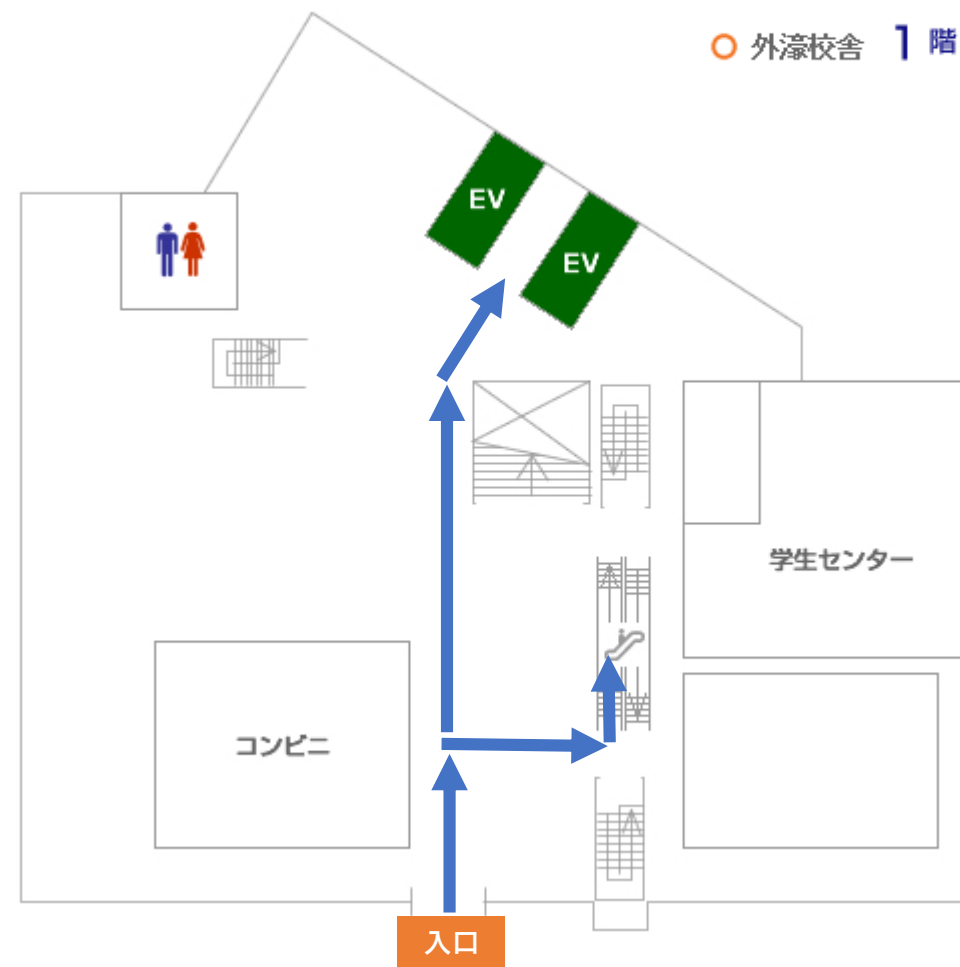

外濠校舎から会場への行き方

1. 外濠校舎4Fへ上がる

入って右手にエスカレーター、
また奥にエレベーターがございます。

2. 連絡通路で富士見坂校舎3F へ行く

連絡通路を渡ると階が変わります。

(外濠校舎4F = 富士見坂校舎3F)

3. 連絡通路を渡って すぐが会場です！