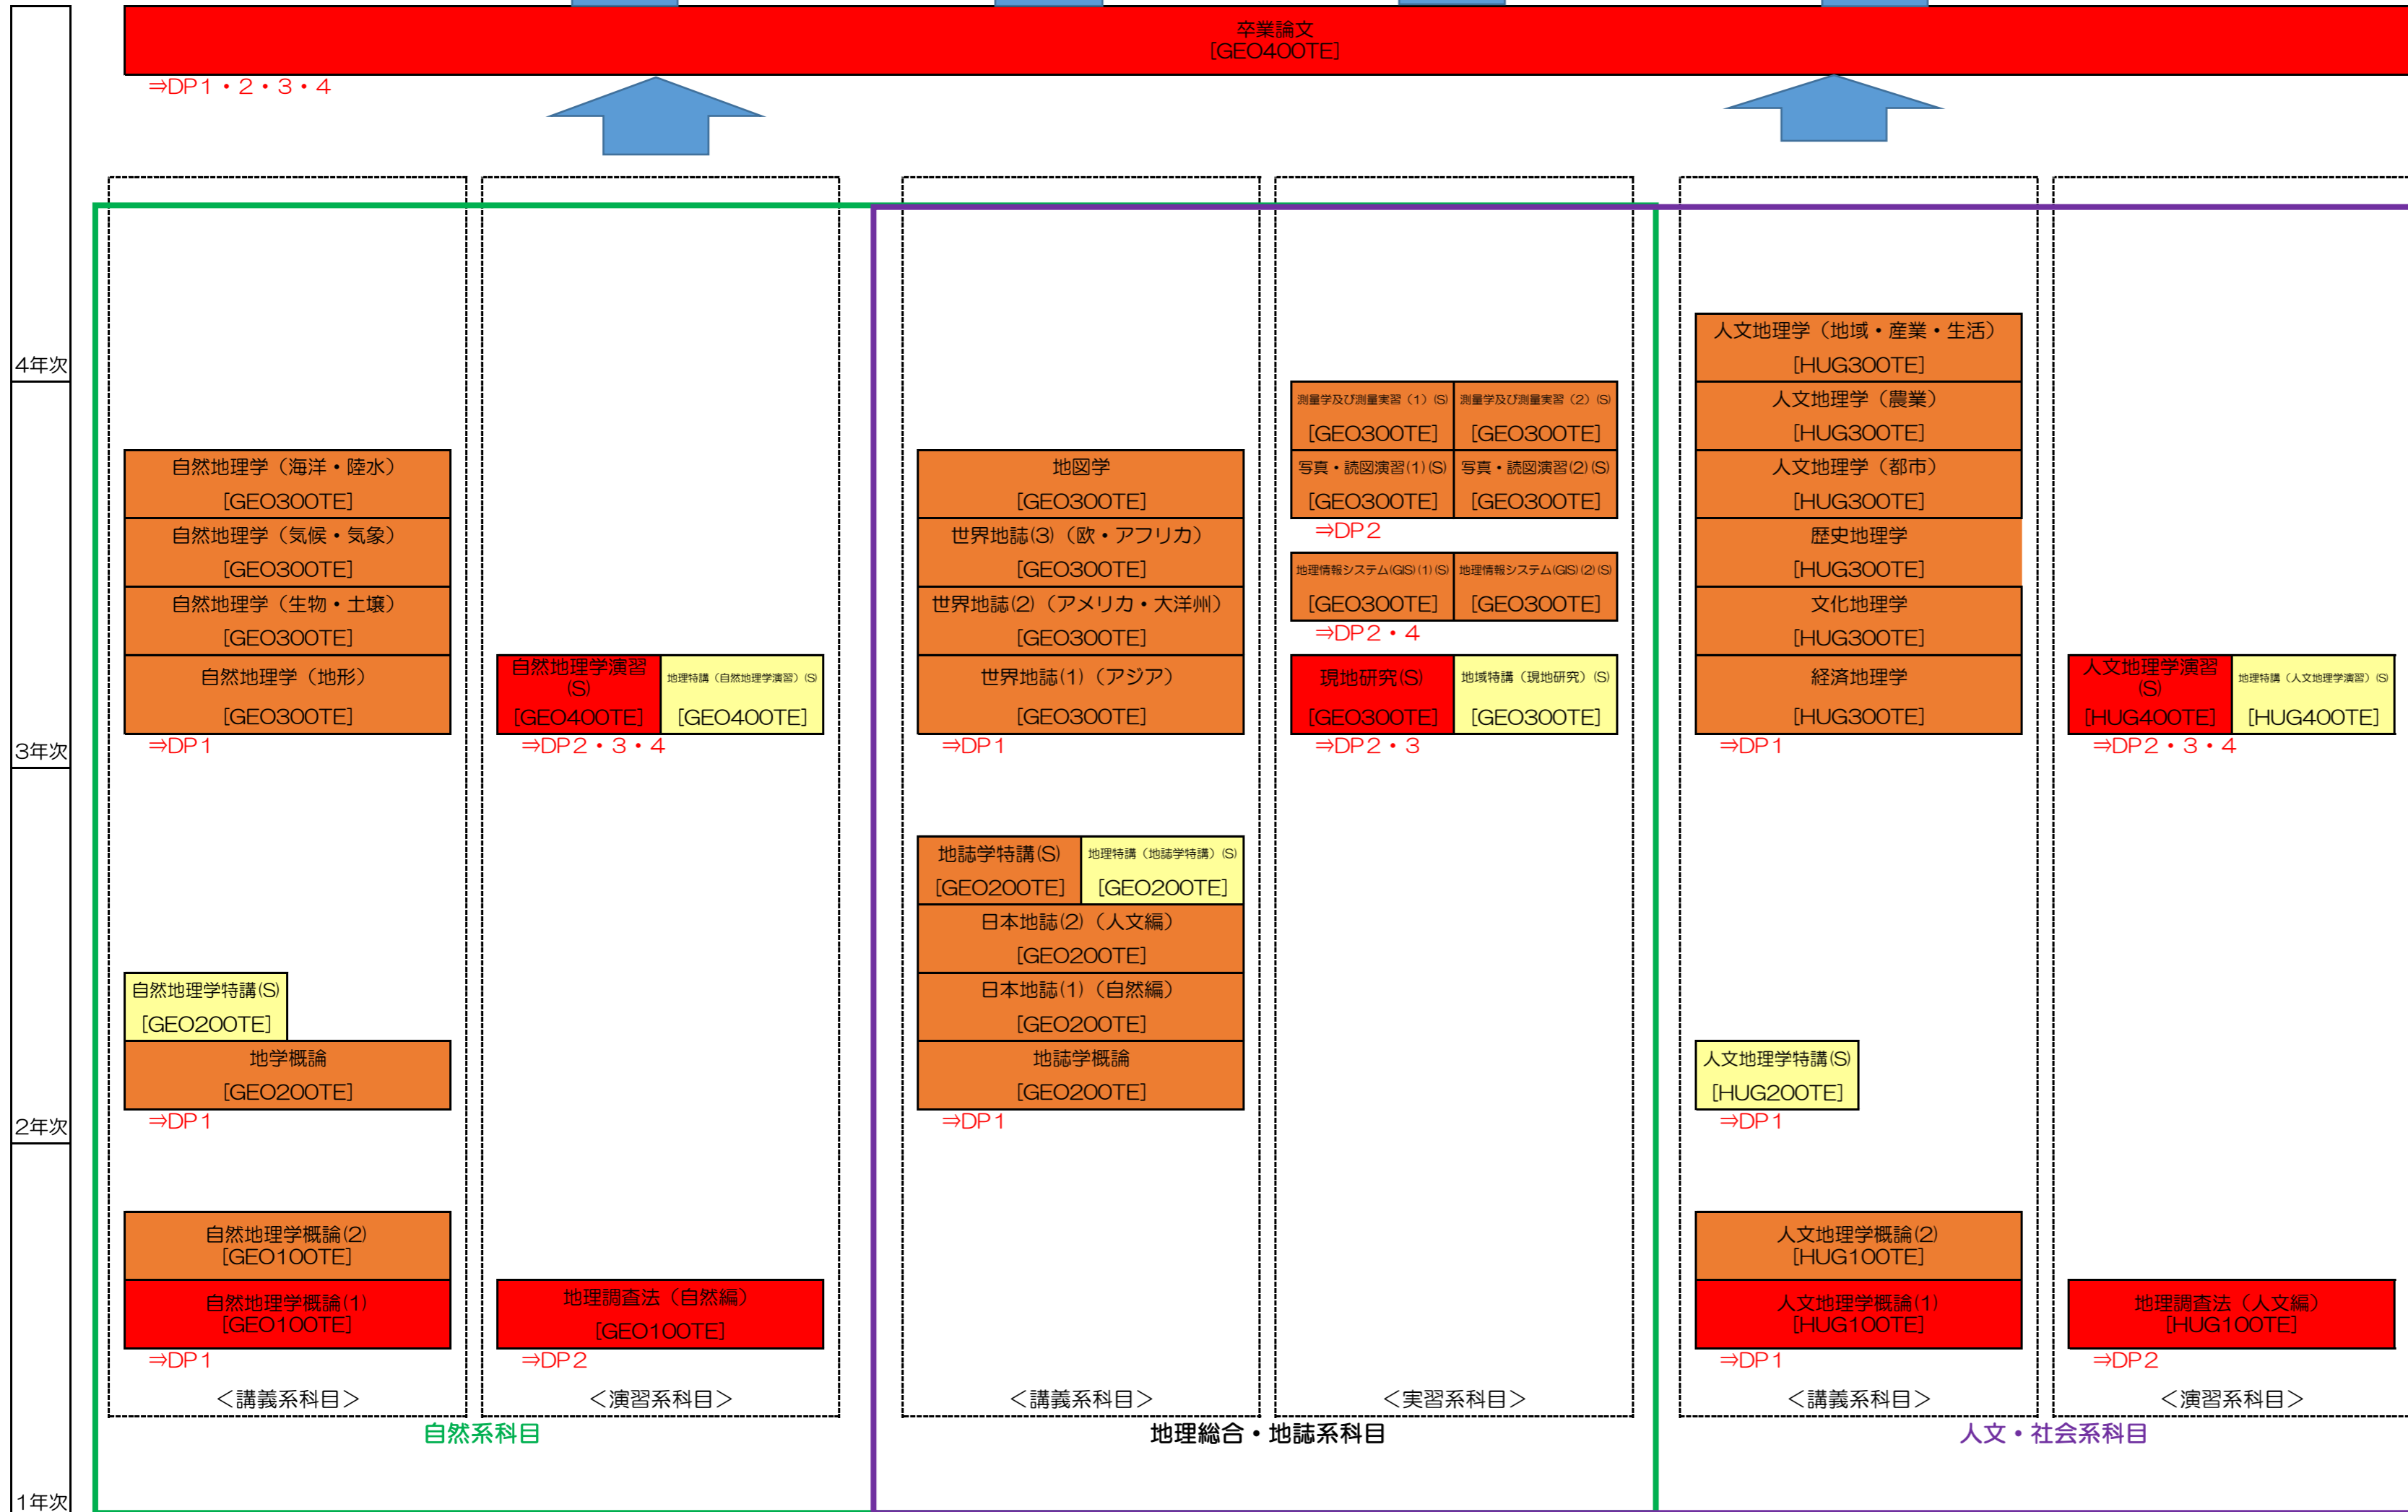

地理学科（通教）カリキュラム・ツリー

地理学科のディプロマ・ポリシー（DP）

必修科目
 選択必修科目
 選択科目
 (S) スクーリング